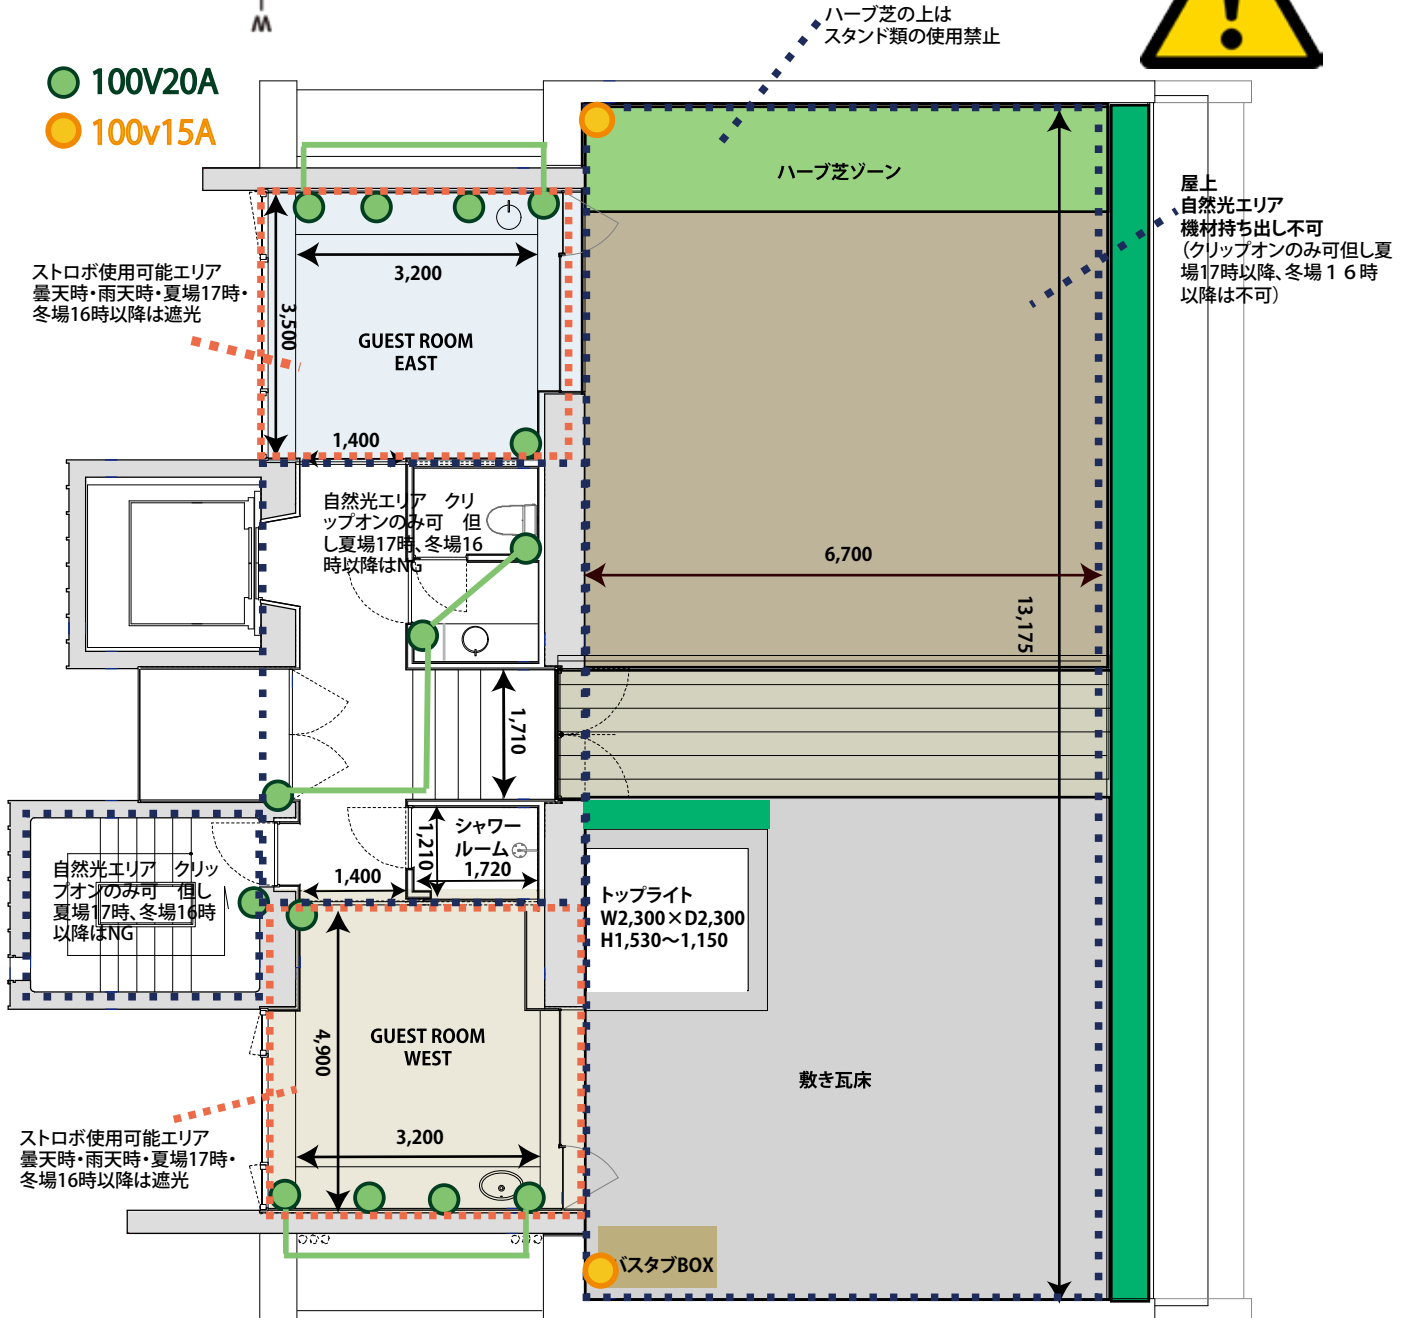

表参道アートワークス 4階

地上で風速7m/秒の時、屋上では風速10m/秒以上の風が吹いています。10m/秒の強風時は労働基準法でも作業中止が義務づけられています。みなさまの安全のため強風時は屋上使用を禁止させていただきます。

屋上への照明・スタジオ機材の持ち出しは、安全及び機材破損の危険を避けるためお断りします。ご協力ください。

- 自然光エリア クリップオンのみ可 但し夏場17時、冬場16時以降はNG
- ストロボ使用可能エリア 曇天時・雨天時・夏場17時・冬場16時以降は遮光